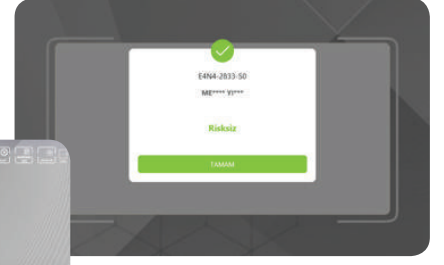

Kişi HES kodunu sorgulaması anında ekran sorgulama kısmı tekrar sorgulama ekranına dönmektedir. Sorgulaması risksiz olan kişiler için sesli olarak "Hoş Geldiniz" mesajı verip geçişe izin vermektedir. Riskli kişilerde sistem ekranında sesli ve görsel olarak uyarı vermektedir. Riskli kişilerde görevli kişi ekrana onay vermediği sürece yeni sorgulama yapılamayacaktır. Sorgulama esnasında Sağlık bakanlığından gelen Riskli/Risksiz ibaresinin ekranda kalma süresi ayarlanabilmektedir. Sorgulamada İsim ve soy isminin ilk 2 harfleri ekranda görünmektedir. Yazılımdan ziyaretçi harici çalışan personellerinde günlük sorgulamaları yapılmaktadır.

Çalışan Personel Süresiz HES kodu bilgileri yazılıma giriş yapıp. İstenmesi durumunda sistem belirlenen saat aralıklarında girişleri yapılan personeller için HES kodu sorgulamasını toplu olarak yapmaktadır. Topu sorgu süresi ve zaman ayarı yazılımdan tanımlanabilmektedir. Personel mesai başlangıcında riskli kişiler raporu alınmaktadır. Sistemden geçiş yapan kişilerin toplam sayıları rapor olarak alınabilmektedir. Geçiş yapıma şekilleri yazılımdan alınabilmektedir Kişi QR kod ile mi Dokunmatik ekran mı kullandı bilgisi yazılımdan alınmaktadır.

ADO-HES Sorgulama Yazılımı e-Devlet

- :: Sistem Mobil üniteye Hes sorgulama yazılımı yüklenerek çalışır.
- :: Misafir ile temas olmadan QR kodu cihaza okutularak sorgulama yapılır.
- :: QR Kod olmayan misafirlerin Hes kodu istenerek dokunmatik ekrana giriş yapılarak sorgulaması yapılabilir.
- :: Ekranda Riskli / Risksiz ibaresi görünür.
- :: Sistem mobil olduğu için her lokasyondan sorgulama yapılabilir.

www.adorel.com.tr

Geleceğe,
"sağlam ve emin"
adımlarla...