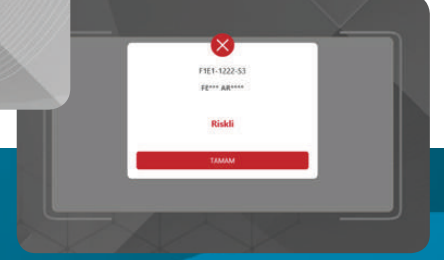

Kişi HES kodunu sorgulaması anında ekran sorgulama kısmı tekrar sorgulama ekranına dönmektedir. Sorgulaması risksiz olan kişiler için sesli olarak "Hoş Geldiniz" mesajı verip geçişe izin vermektedir. Riskli kişilerde sistem ekranında sesli ve görsel olarak uyarı vermektedir. Riskli kişilerde görevli kişi ekrana onay vermediği sürece yeni sorgulama yapılamayacaktır. Sorgulama esnasında Sağlık bakanlığından gelen Riskli/Risksiz ibaresinin ekranda kalma süresi ayarlanabilmektedir. Sorgulamada İsim ve soy isminin ilk 2 harfleri ekranda görünmektedir. Yazılımdan ziyaretçi harici çalışan personellerinde günlük sorgulamaları yapılmaktadır.

Çalışan Personel Süresiz HES kodu bilgileri yazılıma giriş yapıp. İstenmesi durumunda sistem belirlenen saat aralıklarında girişleri yapılan personeller için HES kodu sorgulamasını toplu olarak yapmaktadır. Topu sorgu süresi ve zaman ayarı yazılımdan tanımlanabilmektedir. Personel mesai başlangıcında riskli kişiler raporu alınmaktadır. Sistemden geçiş yapan kişilerin toplam sayıları rapor olarak alınabilmektedir. Geçiş yapıma şekilleri yazılımdan alınabilmektedir Kişi QR kod ile mi Dokunmatik ekran mı kullandı bilgisi yazılımdan alınmaktadır.

ADO-HES Sorgulama Yazılımı e-Devlet

- :: Sistem Mobil üniteye Hes sorgulama yazılımı yüklenerek çalışır.
- :: Misafir ile temas olmadan QR kodu cihaza okutularak sorgulama yapılır.
- :: QR Kod olmayan misafirlerin Hes kodu istenerek dokunmatik ekrana giriş yapılarak sorgulaması yapılabilir.
- :: Ekranda Riskli / Risksiz ibaresi görünür.
- :: Sistem mobil olduğu için her lokasyondan sorgulama yapılabilir.

www.adorel.com.tr

Geleceğe,
"sağlam ve emin"
adımlarla...